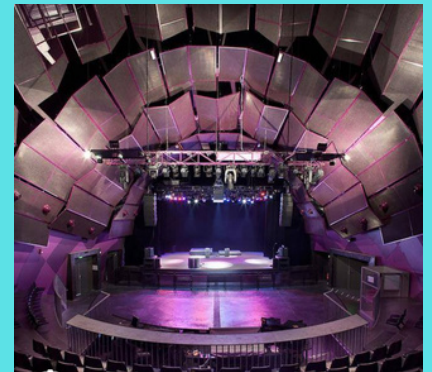

Visite sensorielle de La Luciole

(salle de spectacle à Alençon)

Atelier Parents-enfants (7-10 ans)

Gratuit

Mercredi 24 avril 2024

de 10h30 à 11h30

Visite des lieux
Jeux autour de la musique

Sur Inscription auprès de Peggy-Référente Familles
06.24.04.34.73/famille@cshs.fr